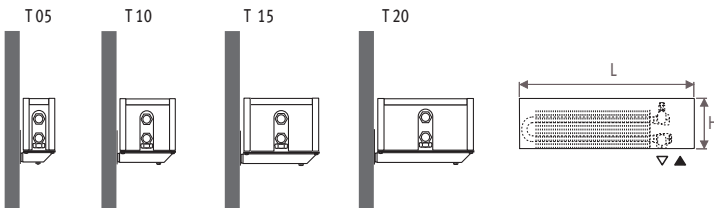

Wall mounted model_height 8

ORDERING CODE: MINW. *code* height length *type* *colour*
008 09. 060 xxx

H	T		L	060	070	080	090	100	110	120	140	160	180	200	220	240	260	280	300
008	09	75/65/20		255	298	340	383	425	468	510	595	680	765	850	935	1020	1105	1190	1275
		90/70/20		330	386	440	496	550	606	660	771	881	991	1101	1211	1321	1431	1541	1651
		st. colour €																	
		other €																	
14	14	75/65/20		416	486	555	625	694	763	833	972	1110	1249	1388	1527	1666	1804	1943	2082
		90/70/20		539	629	719	809	899	988	1079	1259	1437	1617	1797	1978	2158	2336	2516	2696
		st. colour €																	
		other €																	
19	19	75/65/20		572	667	762	858	953	1048	1144	1334	1525	1715	1906	2097	2287	2478	2668	2859
		90/70/20		741	864	987	1111	1234	1357	1482	1728	1975	2221	2468	2716	2962	3209	3455	3702
		st. colour €																	
		other €																	