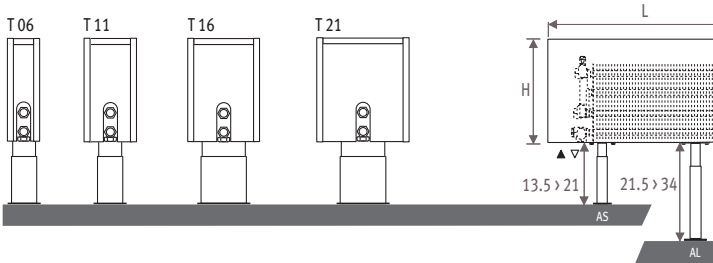

Other adjustable feet - no surcharge:
 - for feet with height from 21.5 cm to 34 cm, ordering code /AL.
 Ex.: MINF. 023 060 06. xxx /AL

75

Mini

Free-standing model Twin_height 23

ORDERING CODE: *code* MINF. *height* 023 *length* 060 *type* 06. *colour* xxx *foot* /AS

H	T		L	060	070	080	090	100	110	120	140	160	180	200	220	240	260	280	300	
023	06	75/65/20		323	377	431	485	539	593	647	755	862	970	1078	1186	1294	1401	1509	1617	
		90/70/20		418	488	557	627	697	767	837	976	1115	1255	1394	1534	1674	1812	1952	2091	
		st. colour €																		
		other €																		
	11	75/65/20		601	701	802	902	1002	1102	1202	1403	1603	1804	2004	2204	2405	2605	2806	3006	
		90/70/20		782	912	1043	1173	1303	1433	1563	1825	2085	2346	2606	2866	3128	3388	3649	3909	
		st. colour €																		
		other €																		
	16	75/65/20		785	916	1046	1177	1308	1439	1570	1831	2093	2354	2616	2878	3139	3401	3662	3924	
		90/70/20		1023	1194	1363	1534	1705	1875	2046	2386	2728	3068	3409	3751	4091	4433	4773	5114	
		st. colour €																		
		other €																		
	21	75/65/20		1021	1191	1361	1531	1701	1871	2041	2381	2722	3062	3402	3742	4082	4423	4763	5103	
		90/70/20		1333	1555	1777	1999	2221	2443	2665	3109	3554	3998	4442	4886	5330	5775	6219	6663	
		st. colour €																		
		other €																		