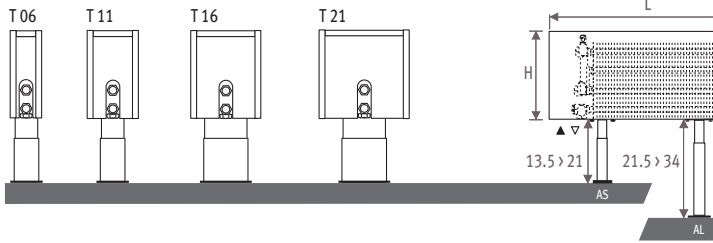

Mini_Adjustable feet

Standard delivery

- colour 101, 133 or 001
- Twin Low-H₂O heat exchanger
- chrome-plated air vent 1/8"
- drain cock 1/2"
- adjustable feet AS, height from 13.5 to 21 cm, in the same colour as the apparatus

Other adjustable feet - no surcharge:
- for feet with height from 21.5 cm to 34 cm, ordering code /AL.
Ex.: MINF. 023 060 06. xxx /AL

75

Mini

Free-standing model Twin_height 23

ORDERING CODE: *code* MINF. *height* 023 *length* 060 *type* 06. *colour* xxx *foot* /AS

H	T		L	060	070	080	090	100	110	120	140	160	180	200	220	240	260	280	300	
023	06	75/65/20		323	377	431	485	539	593	647	755	862	970	1078	1186	1294	1401	1509	1617	
		90/70/20		418	488	557	627	697	767	837	976	1115	1255	1394	1534	1674	1812	1952	2091	
		st. colour €																		
		other €																		
	11	75/65/20		601	701	802	902	1002	1102	1202	1403	1603	1804	2004	2204	2405	2605	2806	3006	
		90/70/20		782	912	1043	1173	1303	1433	1563	1825	2085	2346	2606	2866	3128	3388	3649	3909	
		st. colour €																		
		other €																		
	16	75/65/20		785	916	1046	1177	1308	1439	1570	1831	2093	2354	2616	2878	3139	3401	3662	3924	
		90/70/20		1023	1194	1363	1534	1705	1875	2046	2386	2728	3068	3409	3751	4091	4433	4773	5114	
		st. colour €																		
		other €																		
	21	75/65/20		1021	1191	1361	1531	1701	1871	2041	2381	2722	3062	3402	3742	4082	4423	4763	5103	
		90/70/20		1333	1555	1777	1999	2221	2443	2665	3109	3554	3998	4442	4886	5330	5775	6219	6663	
		st. colour €																		
		other €