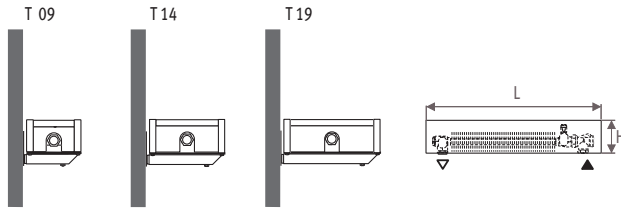

Mini_Wall mounted model

70

Standard delivery

- colour 101, 133 or 001
- Low-H₂O heat exchanger with other end connection, flow reversible L/R
- casing with wall fixings in the same colour
- chrome-plated air vent 1/8"
- drain cock 1/2"

Wall mounted model_height 8

ORDERING CODE: MINW. *code* height length *type* *colour*
008 09. 060 xxx

H	T		L	060	070	080	090	100	110	120	140	160	180	200	220	240	260	280	300
008	09	75/65/20		255	298	340	383	425	468	510	595	680	765	850	935	1020	1105	1190	1275
		90/70/20		330	386	440	496	550	606	660	771	881	991	1101	1211	1321	1431	1541	1651
		st. colour €																	
		other €																	
14	14	75/65/20		416	486	555	625	694	763	833	972	1110	1249	1388	1527	1666	1804	1943	2082
		90/70/20		539	629	719	809	899	988	1079	1259	1437	1617	1797	1978	2158	2336	2516	2696
		st. colour €																	
		other €																	
19	19	75/65/20		572	667	762	858	953	1048	1144	1334	1525	1715	1906	2097	2287	2478	2668	2859
		90/70/20		741	864	987	1111	1234	1357	1482	1728	1975	2221	2468	2716	2962	3209	3455	3702
		st. colour €																	
		other €