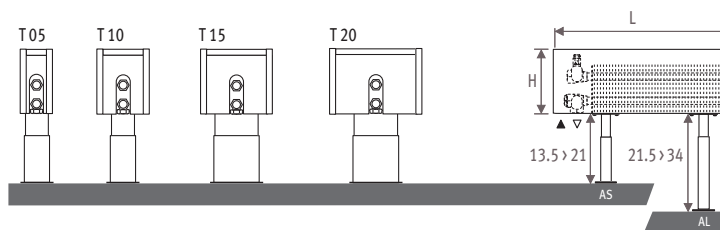

Standard delivery

- colour 101, 133 or 001
- Low-H₂O heat exchanger
- chrome-plated air vent 1/8"
- drain cock 1/2"
- adjustable feet AS, height from 13.5 to 21 cm, in the same colour as the apparatus

Other adjustable feet - no surcharge:
- for feet with height from 21.5 cm to 34 cm, ordering code /AL.
Ex.: MINF. 013 060 05. xxx /AL

Free-standing model_height 13

ORDERING CODE: MINF. *code* *height* *length* *type* *colour* *foot*
013 013 060 05. xxx /AS

H	T	L	060	070	080	090	100	110	120	140	160	180	200	220	240	260	280	300
013	05	75/65/20	197	230	263	296	329	362	395	461	526	592	658	724	790	855	921	987
		90/70/20	255	298	340	383	426	468	511	596	681	766	851	937	1022	1106	1192	1277
		st. colour €																
		other €																
10		75/65/20	303	354	404	455	505	556	606	707	808	909	1010	1111	1212	1313	1414	1515
		90/70/20	392	459	523	589	654	720	785	916	1047	1177	1308	1439	1570	1701	1832	1962
		st. colour €																
		other €																
15		75/65/20	508	593	678	762	847	932	1016	1186	1355	1525	1694	1863	2033	2202	2372	2541
		90/70/20	658	768	878	986	1096	1207	1315	1535	1754	1974	2193	2412	2632	2851	3071	3289
		st. colour €																
		other €																
20		75/65/20	717	837	956	1076	1195	1315	1434	1673	1912	2151	2390	2629	2868	3107	3346	3585
		90/70/20	928	1084	1238	1393	1547	1702	1856	2166	2475	2785	3094	3403	3713	4022	4332	4641
		st. colour €																
		other €