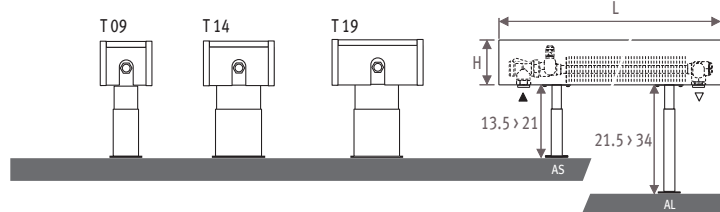

Mini_Adjustable feet

74

Standard delivery

- colour 101, 133 or 001
- Low-H₂O heat exchanger with other end connection, flow reversible L/R
- chrome-plated air vent 1/8"
- drain cock 1/2"
- adjustable feet AS, height from 13.5 to 21 cm, in the same colour as the apparatus

Other adjustable feet - no surcharge:
- for feet with height from 21.5 cm to 34 cm, ordering code /AL.
Ex.: MINF. 008 060 09. xxx /AL

Free-standing model_height 8

ORDERING CODE: MINF. *code* *height* *length* *type* *colour* *foot*
008 008 060 09. xxx /AS

H	T	L	060	070	080	090	100	110	120	140	160	180	200	220	240	260	280	300
008	09	75/65/20	255	298	340	383	425	468	510	595	680	765	850	935	1020	1105	1190	1275
		90/70/20	330	386	440	496	550	606	660	771	881	991	1101	1211	1321	1431	1541	1651
		st. colour €																
		other €																
14		75/65/20	416	486	555	625	694	763	833	972	1110	1249	1388	1527	1666	1804	1943	2082
		90/70/20	539	629	719	809	899	988	1079	1259	1437	1617	1797	1978	2158	2336	2516	2696
		st. colour €																
		other €																
19		75/65/20	572	667	762	858	953	1048	1144	1334	1525	1715	1906	2097	2287	2478	2668	2859
		90/70/20	741	864	987	1111	1234	1357	1482	1728	1975	2221	2468	2716	2962	3209	3455	3702
		st. colour €																
		other €