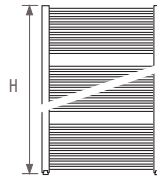

Prices & outputs

Accolade Sani					
code height length colour conn.					
ORDERING CODE: ACSW. 089 050. XXX /18					
H	L	050	065	080	095
089	75/65/20	502	629	756	883
	90/70/20	635	796	956	1117
	st. colour	107673	107674	107675	107676
other					
122	75/65/20	688	882	1075	1269
	90/70/20	872	1115	1358	1602
	st. colour	107677	107678	107679	107680
other					
153	75/65/20	827	1065	1303	1542
	90/70/20	1049	1346	1644	1942
	st. colour	107681	107682	107683	107684
other					
181	75/65/20	982	1263	1545	1826
	90/70/20	1247	1596	1946	2295
	st. colour	107685	107686	107687	107688
other					
215	75/65/20	1171	1494	1818	2141
	90/70/20	1489	1887	2286	2685
	st. colour	107689	107690	107691	107692
other					

Standard delivery

- connection 18 underneath
- wall fixings in the same colour as the radiator
- chrome-plated air vent 1/8"
- screws and plugs

Standard colours:

- white (333) RAL 9016 satin
- white (301) RAL 9010 satin
- sandblast grey metallic (001)

Accolade Deco					
code height length colour conn.					
ORDERING CODE: ACDW. 089 050. XXX /18					
H	L	050	065	080	095
089	75/65/20	565	715	864	1014
	90/70/20	715	904	1092	1282
	st. colour	65452	65453	65454	65455
other					
122	75/65/20	750	964	1178	1392
	90/70/20	951	1219	1487	1755
	st. colour	65456	65457	65458	65459
other					
153	75/65/20	920	1185	1450	1715
	90/70/20	1168	1498	1827	2158
	st. colour	65460	65461	65462	65463
other					
181	75/65/20	1076	1380	1683	1987
	90/70/20	1367	1743	2118	2495
	st. colour	65464	65465	65466	65467
other					
215	75/65/20	1267	1607	1947	2287
	90/70/20	1612	2029	2447	2864
	st. colour	65468	65469	65470	65471
other					

Standard delivery

- connection 18 underneath
- wall fixings in the same colour as the radiator
- chrome-plated air vent 1/8"
- screws and plugs