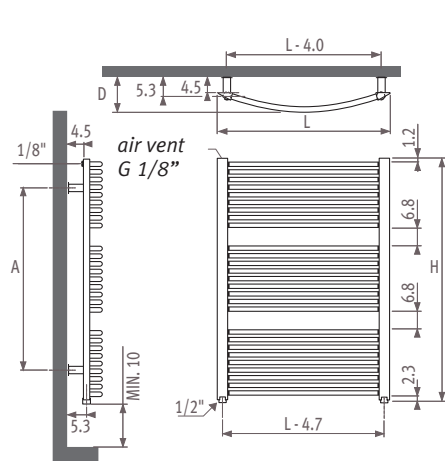

### ACSW\_Accolade Sani Wall

Dimensions in cm

<b>L</b>	<b>50</b>	<b>65</b>	<b>80</b>	<b>95</b>
<b>D</b>	10.3	10.6	10.7	11.0

Dimensions in cm

<b>H</b>	<b>89.1</b>	<b>122.7</b>	<b>153.5</b>	<b>181.5</b>	<b>215.1</b>
<b>A</b>	67.0	101.0	131.5	137.0	137.0