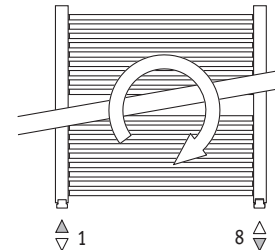

### ACSW\_Accolade Sani Wall

Dimensions in cm

<b>L</b>	<b>50</b>	<b>65</b>	<b>80</b>	<b>95</b>
<b>D</b>	10.3	10.6	10.7	11.0

Dimensions in cm

<b>H</b>	<b>89.1</b>	<b>122.7</b>	<b>153.5</b>	<b>181.5</b>	<b>215.1</b>
<b>A</b>	67.0	101.0	131.5	137.0	137.0

## Connections

Code: 1° number = flow  
2° number = return